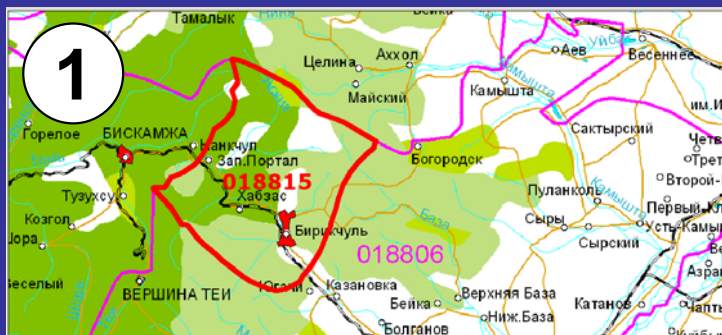

ДЕЛЕНИЕ ПОЛИГОНОВ

Растровая карта
границ лесхозов
с нанесенными изменениями